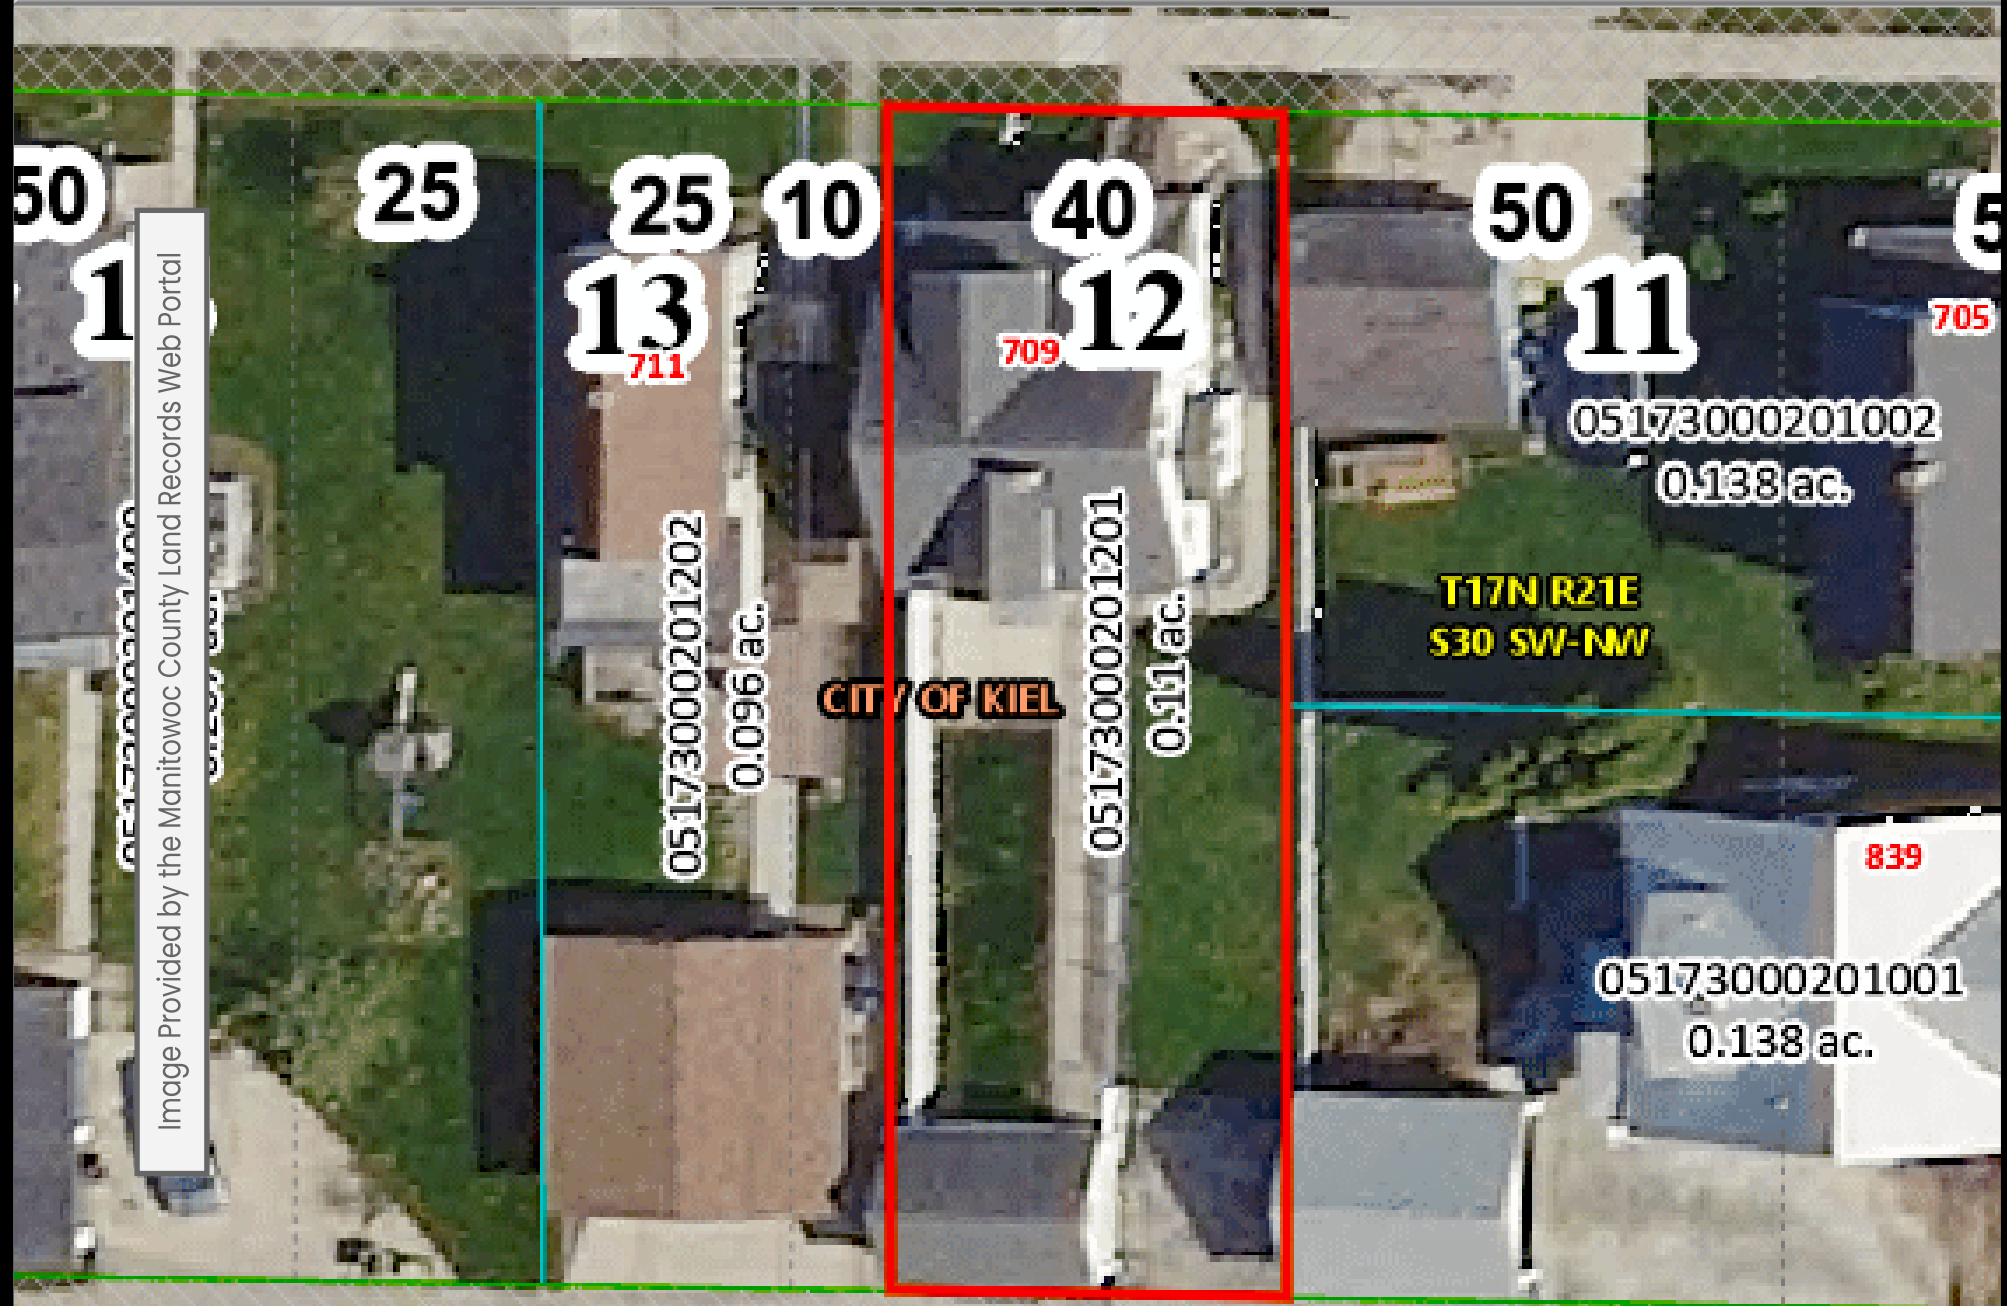

709 CHICAGO STREET | KIEL

Image Provided by the Manitowoc County Land Records Web Portal

50

1

25

25
13
711

05173000201202
0.096 ac.

10

40
12
709

05173000201201
0.11 ac.

CITY OF KIEL

50

11

05173000201002
0.138 ac.

T17N R21E
S30 SW-NW

705

839

05173000201001
0.138 ac.